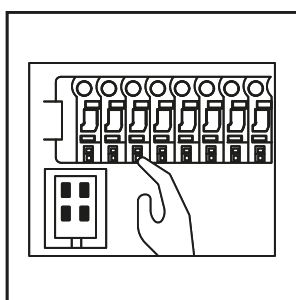

# FABIONE W6

Kod produktu : LDP 1200-6

Poziom trudności : ● ● ○ ○

3.

4.

5.

6.

7.