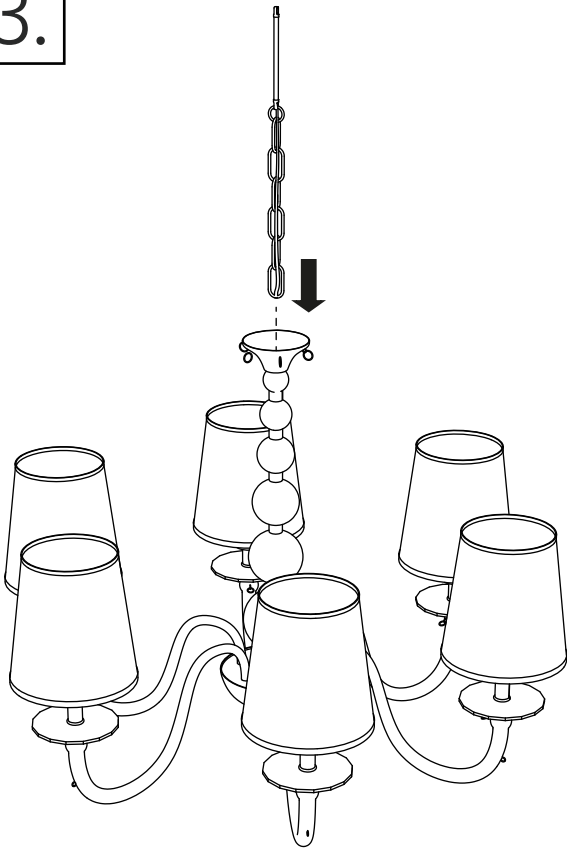

# FABIONE W6

Kod produktu : LDP 1200-6

Poziom trudności : ● ● ○ ○

3.

4.

5.

6.

7.

8.

9.

10.

11.

12.