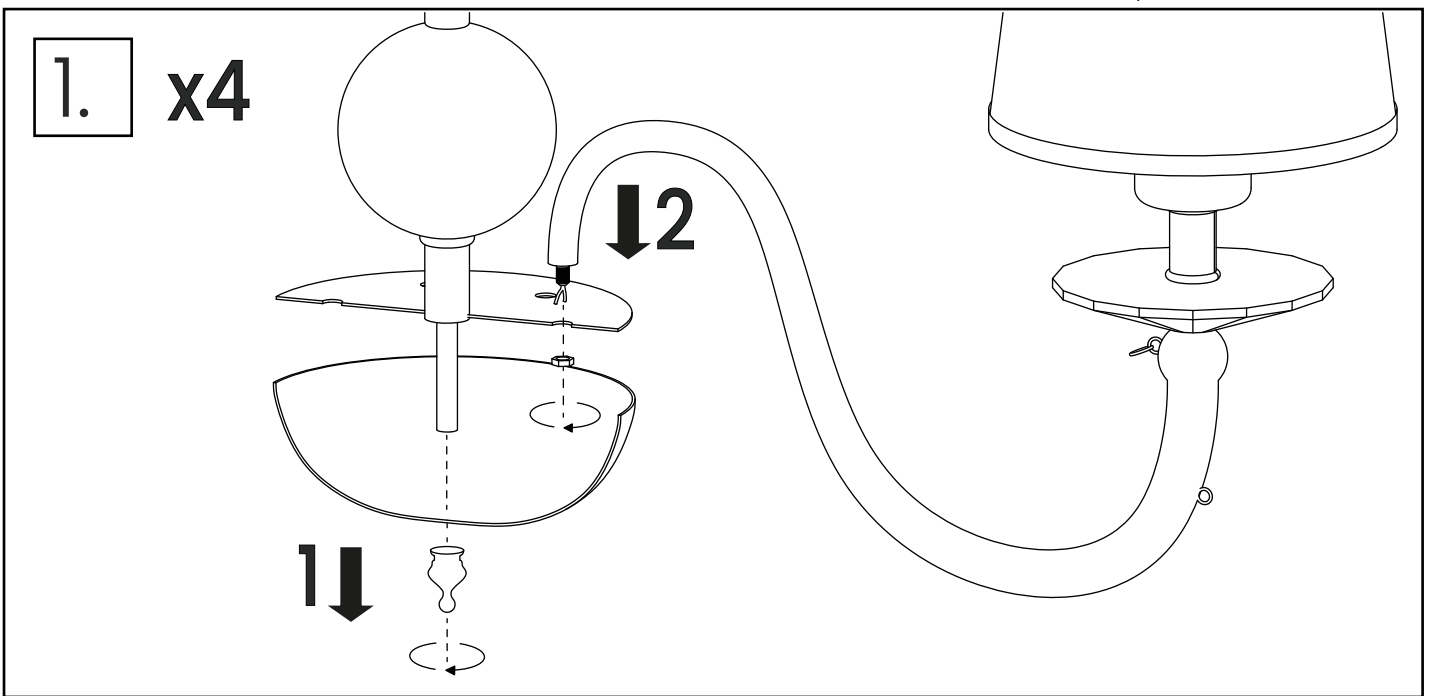

# FABIONE W6

Kod produktu : LDP 1200-6

Poziom trudności : ● ● ○ ○

3.

4.

5.

6.

7.