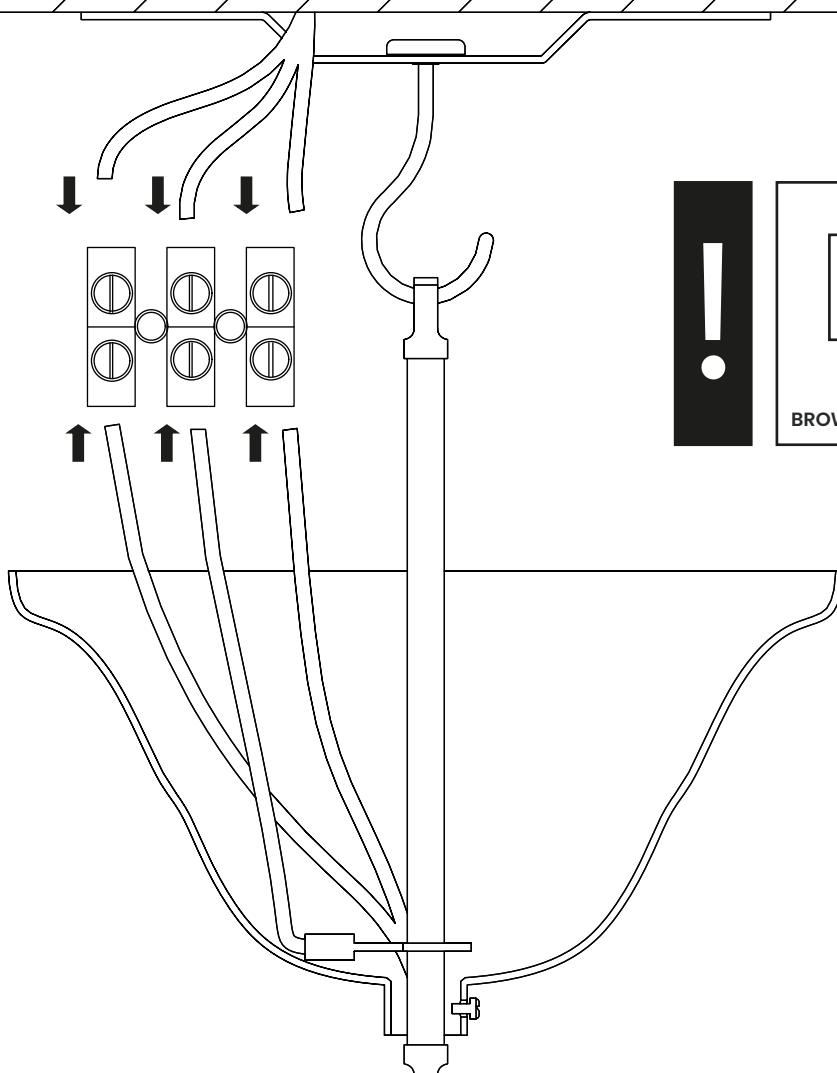

# FABIONE W6

Kod produktu : LDP 1200-6

Poziom trudności : ● ● ○ ○

3.

4.

5.

6.

7.

8.

9.

10.

11.

12.