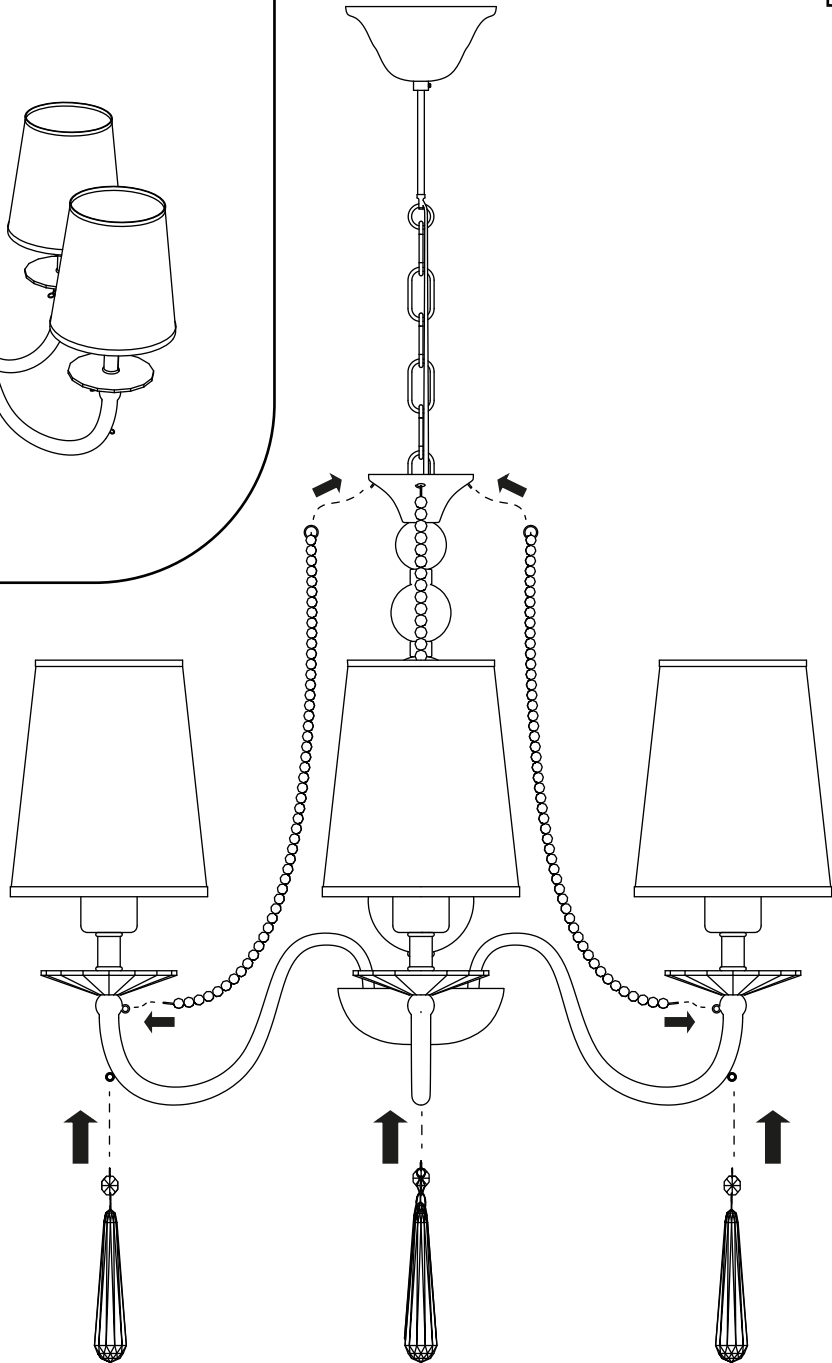

# FABIONE W6

Kod produktu : LDP 1200-6

Poziom trudności : ● ● ○ ○

3.

4.

5.

6.

7.

8.

9.

10.

11.

12.