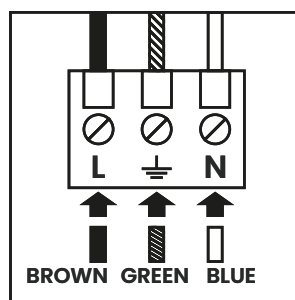

# FABIONE W6

Kod produktu : LDP 1200-6

Poziom trudności : ● ● ○ ○

3.

4.

5.

6.

7.