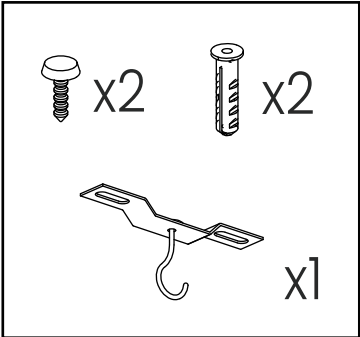

# FABIONE W6

Kod produktu : LDP 1200-6

Poziom trudności : ● ● ○ ○

3.

4.

5.

6.

7.