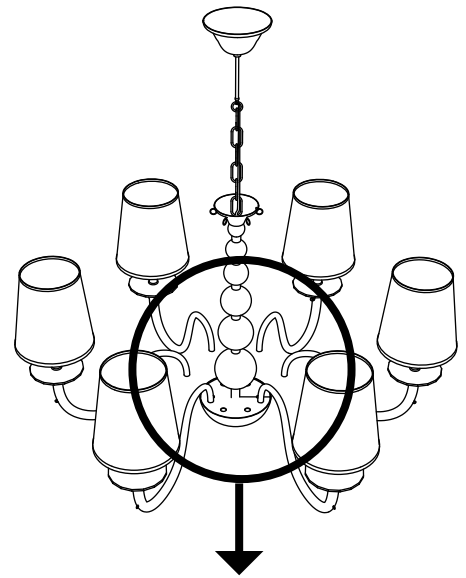

# FABIONE W6

Kod produktu : LDP 1200-6

Poziom trudności : ● ● ○ ○

3.

4.

5.

6.

7.

8.

9.

10.

11.

12.