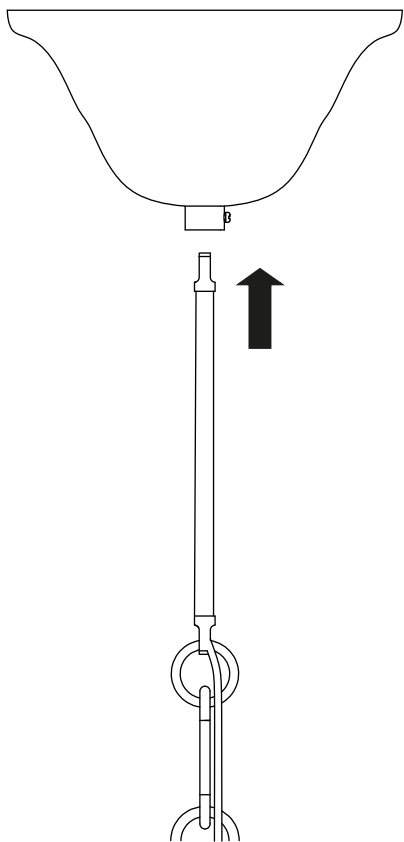

# FABIONE W6

Kod produktu : LDP 1200-6

Poziom trudności : ● ● ○ ○

3.

4.

5.

6.

7.

8.

9.

10.

11.

12.