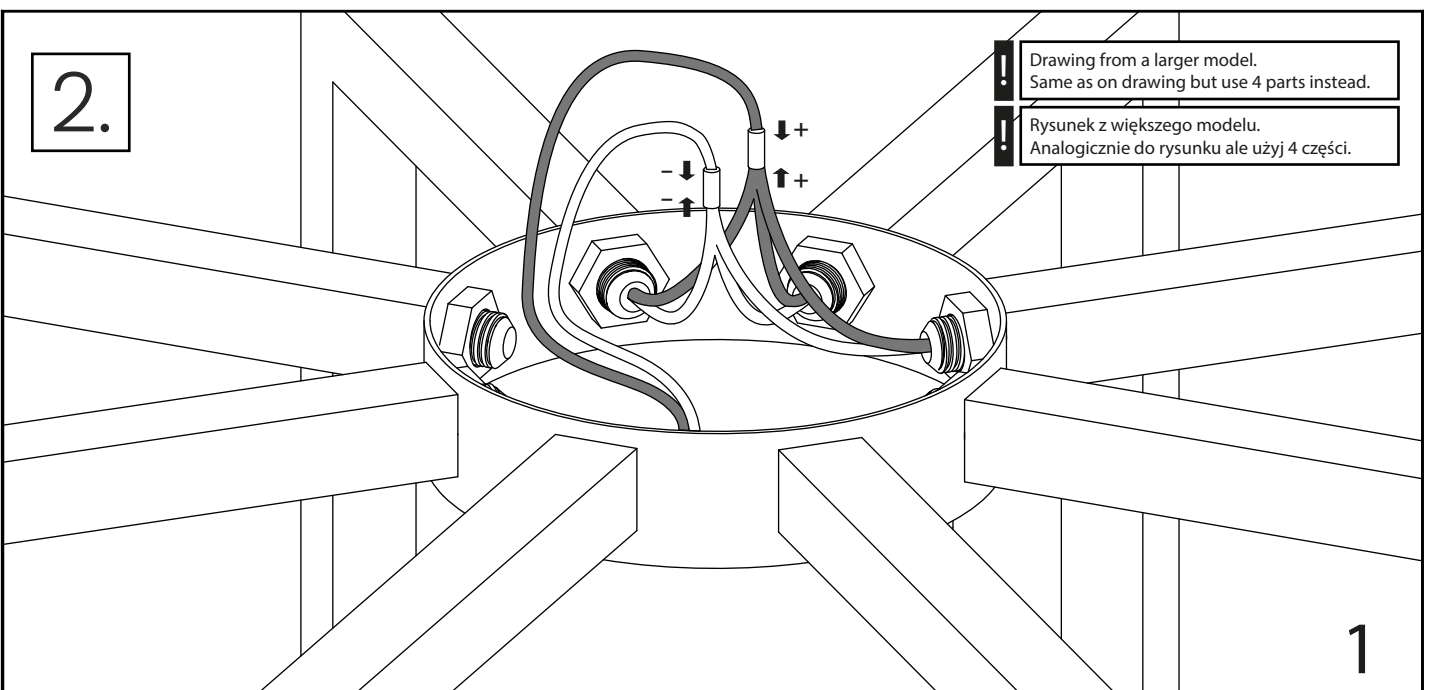

# FABIONE W6

Kod produktu : LDP 1200-6

Poziom trudności : ● ● ○ ○

3.

4.

5.

6.

7.