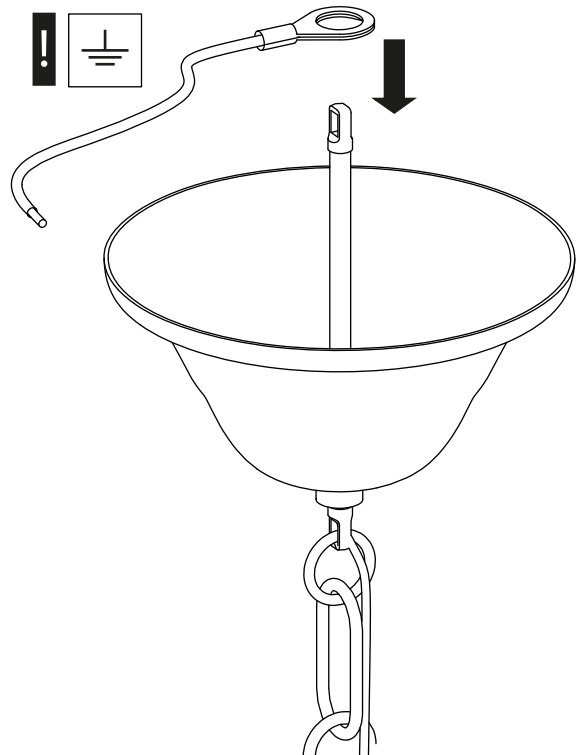

# FABIONE W6

Kod produktu : LDP 1200-6

Poziom trudności : ● ● ○ ○

3.

4.

5.

6.

7.

8.

9.

10.

11.

12.