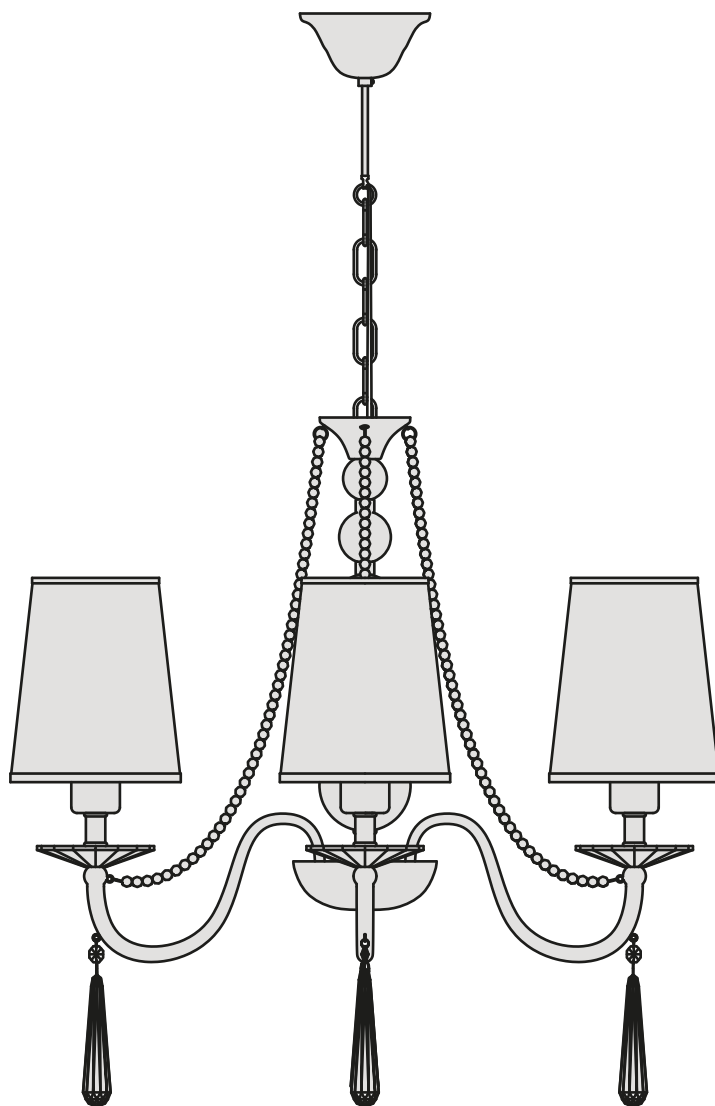

# FABIONE W6

Kod produktu : LDP 1200-6

Poziom trudności : ● ● ○ ○

3.

4.

5.

6.

7.

8.

9.

10.

11.

12.