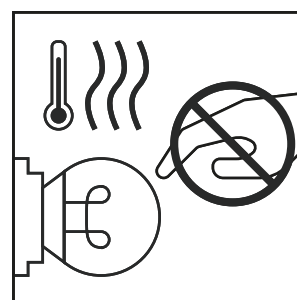

# FABIONE W6

Kod produktu : LDP 1200-6

Poziom trudności : ● ● ○ ○

3.

4.

5.

6.

7.